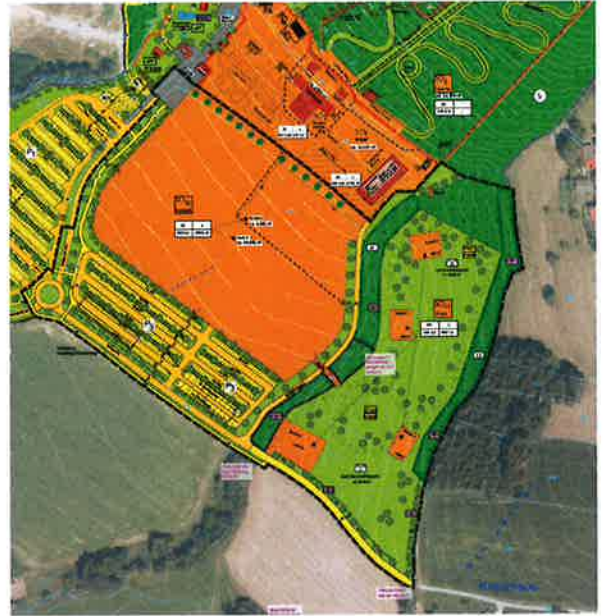

**Bekanntmachung**  
**über den Beschluss zur Aufstellung eines qualifizierten**  
**Bebauungsplans mit integriertem Grünordnungsplan „Oberes Feld“ – Edelwies Erlebnispark**  
**gemäß § 2 Abs. 1 Satz 2 Baugesetzbuch (BauGB)**  
**(Änderung Flächennutzungs- u. Landschaftsplan d. DBL 22)**

Der Gemeinderat der Gemeinde Neukirchen hat in der Sitzung vom 10.11.2025 gemäß § 2 Abs. 1 BauGB die Aufstellung des qualifizierten Bebauungs- mit integriertem Grünordnungsplan „Oberes Feld“ – Edelwies Erlebnispark beschlossen.

### Geltungsbereich (Lageplan)

Bezeichnung des Geltungsbereiches: Flurnummern 440/2 (Teilfläche), 443, 446 (Teilfläche), 448 und 449 (Teilfläche), Gemarkung Obermühlbach

Der Geltungsbereich des Bebauungsplans ist begrenzt nördlich durch die bestehenden Anlagen des Freizeitparks, westlich befinden sich Zufahrt und Parkplätze. Sowohl östlich als auch südlich schließen landwirtschaftlich genutzte Flächen an den Geltungsbereich an. Der Lageplan mit Kennzeichnung der Abgrenzung des räumlichen Geltungsbereiches des Bebauungsplans ist Bestandteil des Beschlusses (siehe abgebildeten Lageplan).